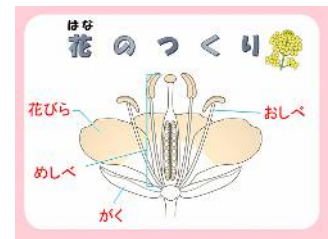

第116回 NAISTサイエンス塾

おはな好き集まれ

～花のかんざつとスノードーム作り～

子供たちに科学の楽しさを体験していただくために、NAIST（奈良先端科学技術大学院大学）サイエンス塾を開催します。一緒に高山サイエンスプラザで科学しませんか！

1. 日時 令和2年11月14日（土）

① 10:00 ～ 11:30

② 13:00 ～ 14:30

2. 場所 高山サイエンスプラザ 4階大研修室

3. 内容 花は、「がく」「はなびら」「おしべ」「めしべ」からできています。これらのパーツは、どんな花でも同じなのでしょうか？パーツの場所や数は何で決まっているのでしょうか？花を実際に観察してたしかめてみよう！そのあと、お花を使ったスノードームも作ります！

4. 費用 500円/人

5. 参加できる人 小学生（保護者同伴要）

6. 定員 各回10人 計20人（抽選制）

参加ご希望の方は、電子メール、FAXまたはハガキで、